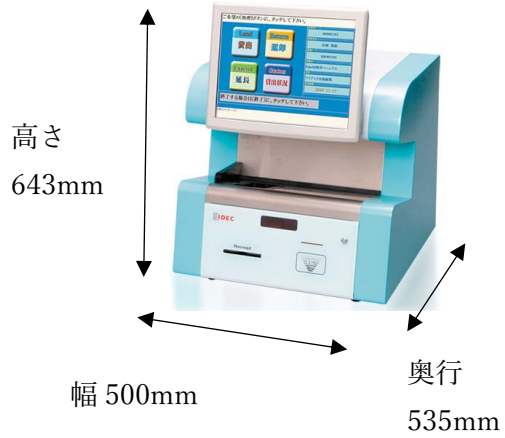

IDEC ファクトリーソリューションズ

Pals-RC 図書自動貸出・返却システム