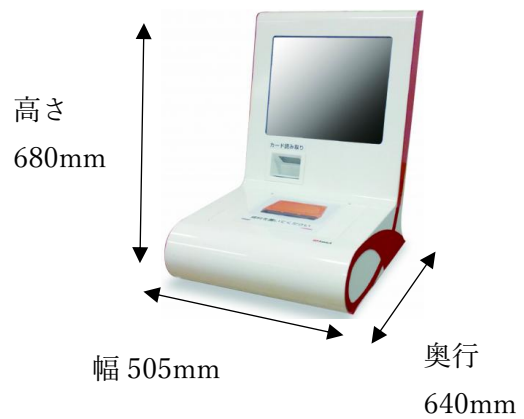

UHF 卓上自動貸出機 M 型

※本資料は、<https://emf-twmu.net/news/>にまとめております。