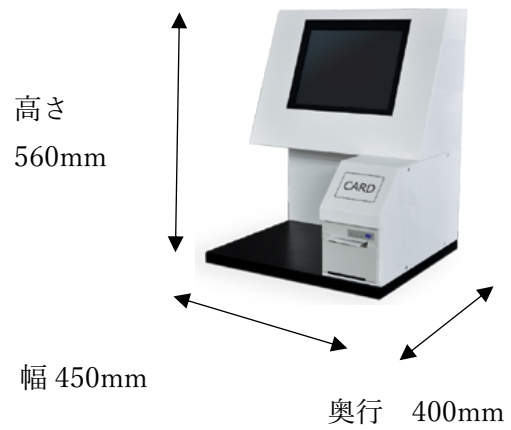

ソフェル

IDIT-AS-3

IDIT-AS-4

日本ブッカー

UHF 卓上自動貸出機 M 型

※本資料は、<https://emf-twmu.net/news/>にまとめております。