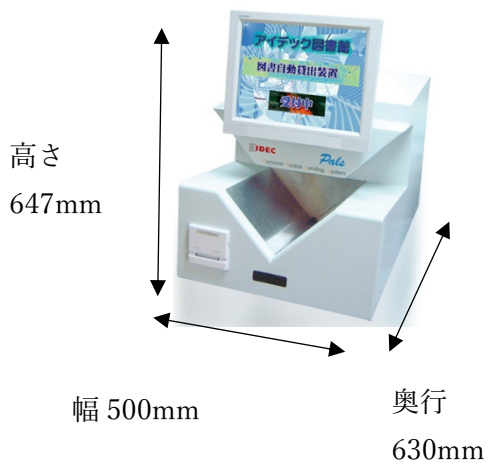

図書館信号消去・付加機一覧表

3M	
<p>M-942 ブックチェックユニット</p> <p>高さ 227mm</p>  <p>幅 417mm 奥行 320mm</p>	<p>M-943 ブックチェックユニット</p> <p>高さ 227mm</p>  <p>幅 417mm 奥行 320mm</p>
<p>M-930 消去器</p> <p>高さ 38mm</p>  <p>幅 254mm 奥行 127mm</p> <p>M-955</p>	<p>M-851 ハンディ付加器</p> <p>高さ 160mm</p>  <p>幅 100mm 奥行 44mm</p>

IDEC ファクトリーソリューションズ

Pals-RC 図書自動貸出・返却システム

Pals-FT 図書自動貸出・返却システム

Pals-V 図書自動貸出・返却システム

ブックベリファイヤー

※本資料は、<https://emf-twmu.net/news/>にまとめております。