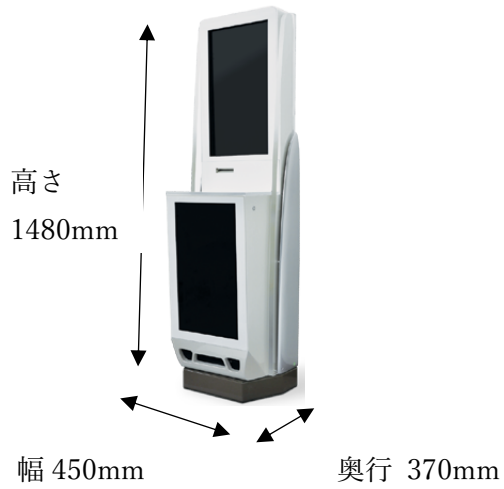

ソフェル

IDIT-AS-3