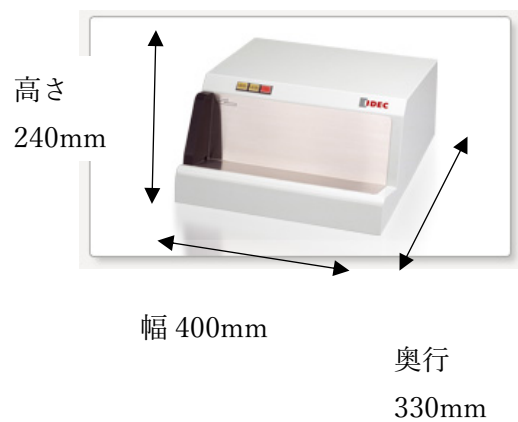

図書館信号消去・付加機一覧表

3M	
<p>M-942 ブックチェックユニット</p> <p>高さ 227mm</p>  <p>幅 417mm 奥行 320mm</p>	<p>M-943 ブックチェックユニット</p> <p>高さ 227mm</p>  <p>幅 417mm 奥行 320mm</p>
<p>M-930 消去器</p> <p>高さ 38mm</p>  <p>幅 254mm 奥行 127mm</p> <p>M-955</p>	<p>M-851 ハンディ付加器</p> <p>高さ 160mm</p>  <p>幅 100mm 奥行 44mm</p>

IDEC ファクトリーソリューションズ

Pals-RC 図書自動貸出・返却システム

Pals-FT 図書自動貸出・返却システム

Pals-V 図書自動貸出・返却システム

ブックベリファイヤー

※本資料は、<https://emf-twmu.net/news/>にまとめております。